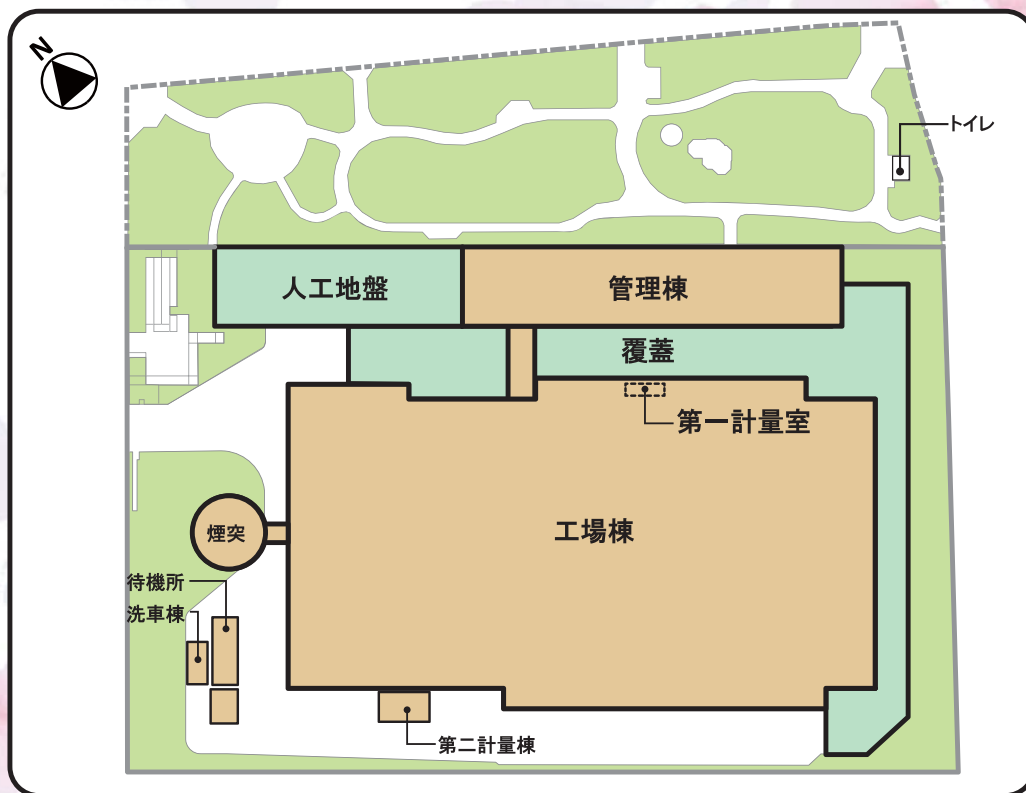

9

配置計画図

10

案内図

交通機関

恵比寿駅、目黒駅、中目黒駅から徒歩15分
東急バス 渋72系統「中里橋」バス停から徒歩すぐ

お問合せ先

東京二十三区清掃一部事務組合 建設部建設課
目黒清掃工場建替工事 監督員事務所
TEL 03-3792-0515
FAX 03-3792-0517