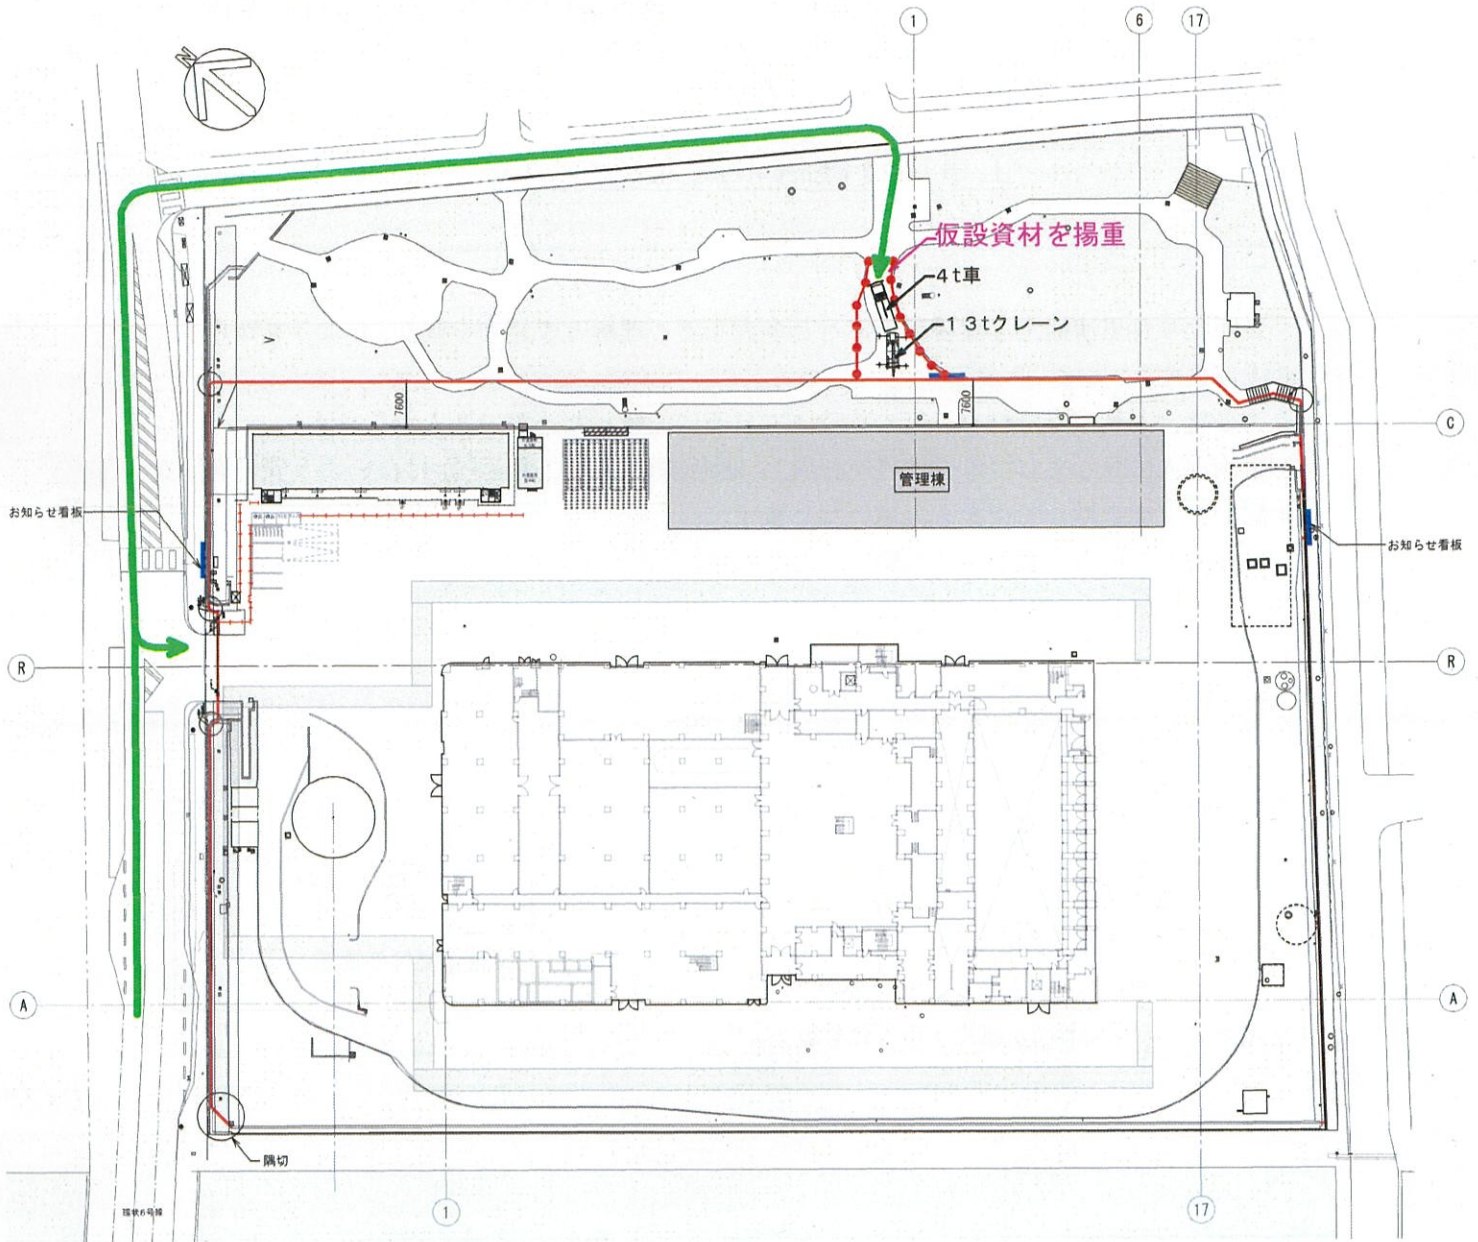

凡例

- : 仮囲い
- ●● : カラーコーン
- ↔ : 搬入車両ルート