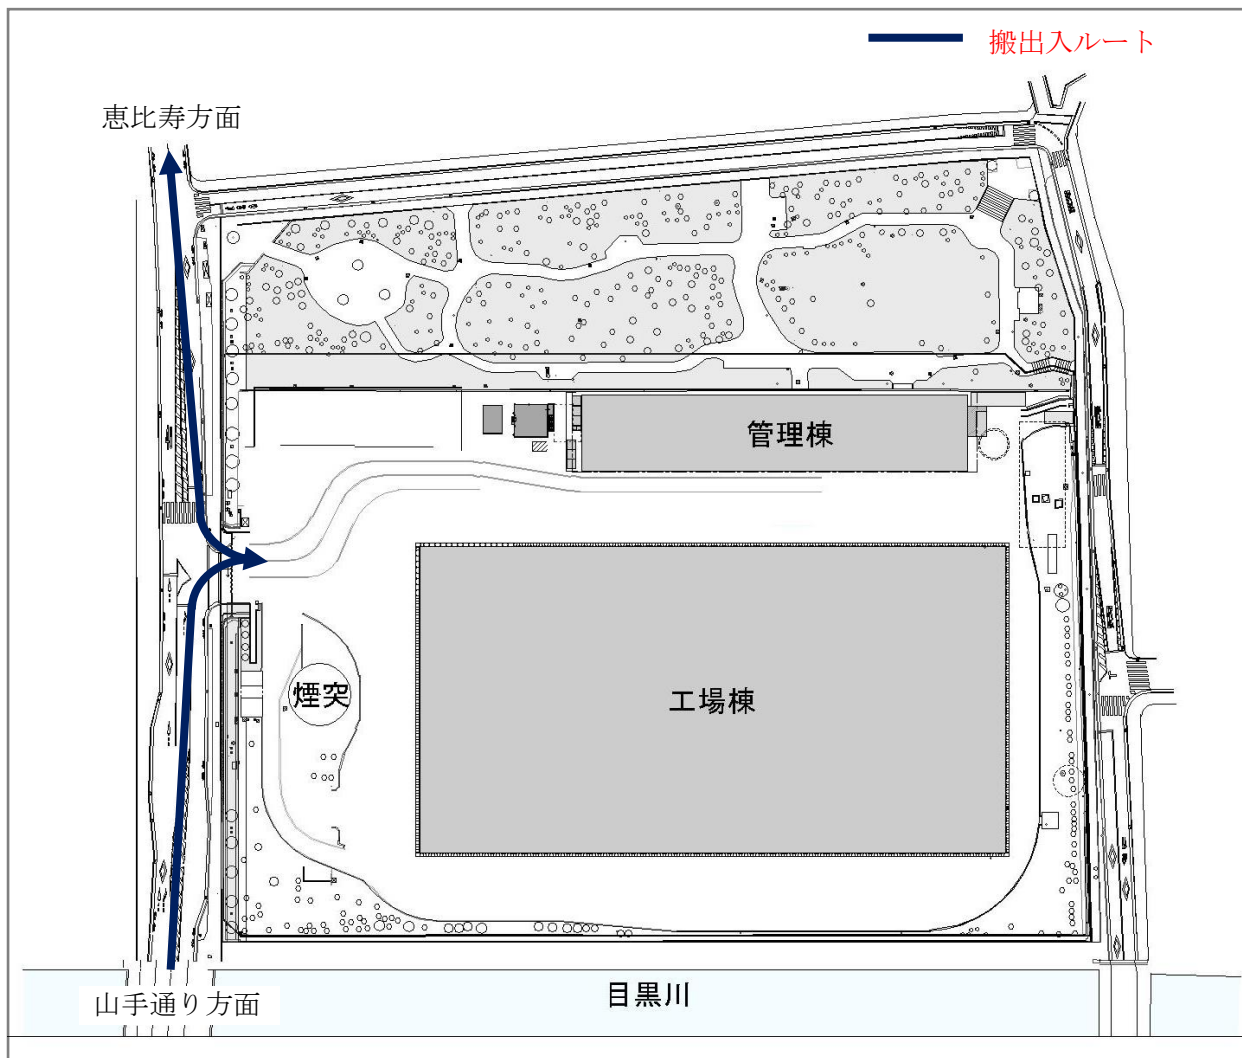

【お問合せ先】

発注者 目黒清掃工場建替工事 監督員事務所

電話番号 03-3792-0515

施工者 JFE エンジ・清水建設特定建設工事共同企業体

電話番号 03-6452-3438