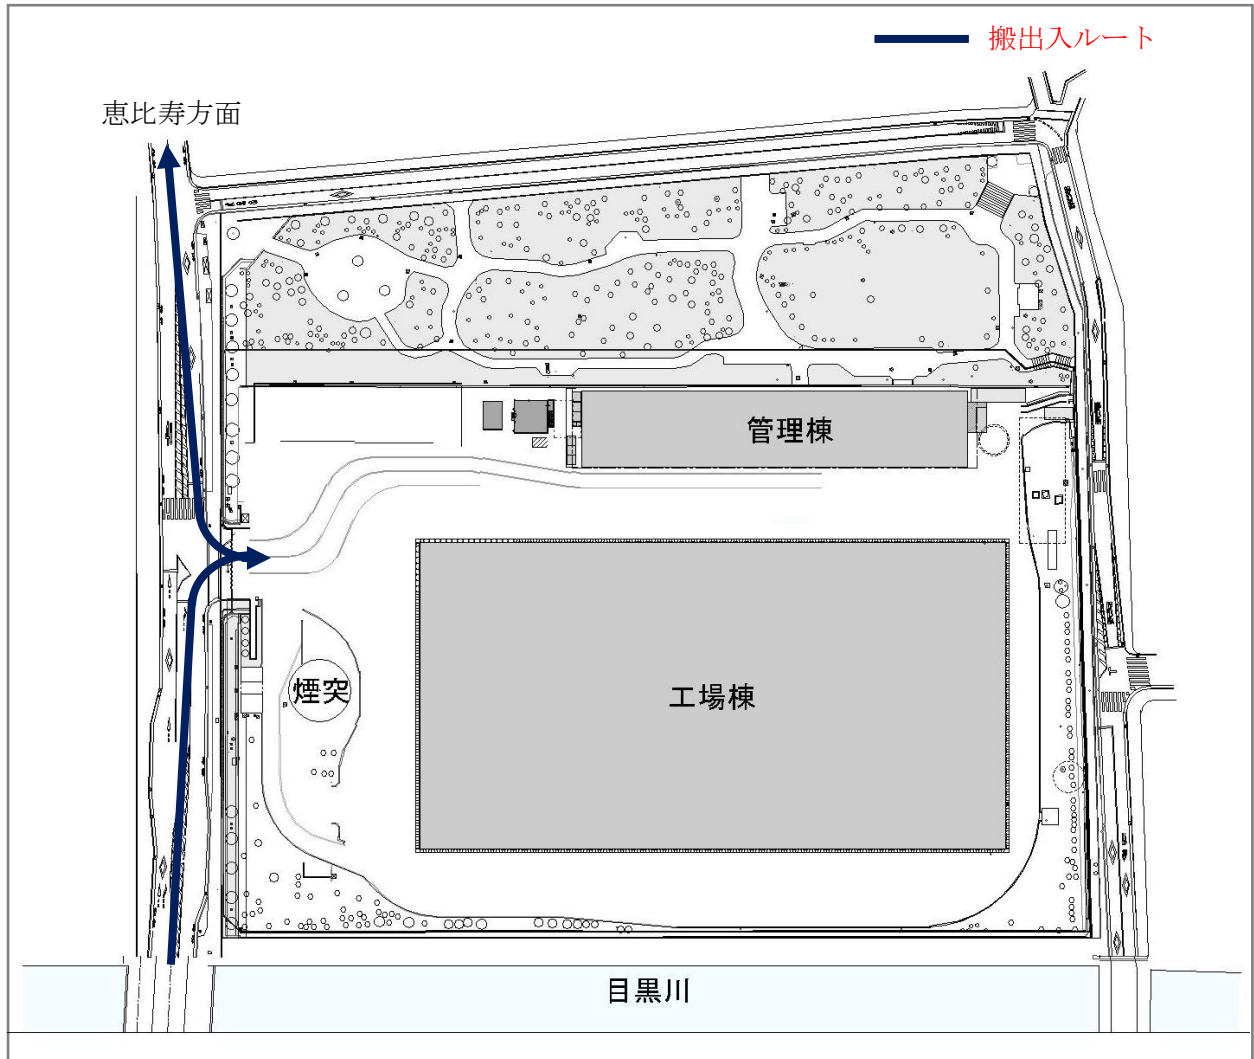

【お問合せ先】

発注者 目黒清掃工場建替工事 監督員事務所

電話番号 03-3792-0515

施工者 JFE エンジ・清水建設特定建設工事共同企業体

電話番号 03-6452-3438